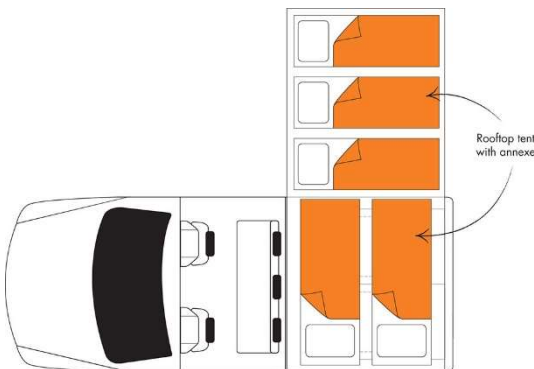

Safari 4WD

(nicht in Hobart, Sydney)

Beispielbilder

Belegung

Empfohlen für 5 Erwachsene

5 Sitzgurte

Bett im Dachzelt (m) 1.25 x 2.50

Schlafmatten im Annex (m) 3 x 0.58 x 1.92 x 0.08

Fahrzeugdaten

Aussenlänge (m) 5.33

Aussenbreite (m) 1.87

Aussenhöhe (m) 2.42

Aussenhöhe mit Dachzelt (m) 3.52

Frischwasserbehälter 20 l

Heizung Fahrerkabine

Klimaanlage Fahrerkabine