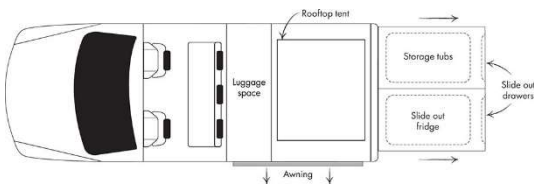

Safari 4WD

(nicht in Hobart, Sydney)

Beispielbilder

Belegung

Empfohlen für 5 Erwachsene

5 Sitzgurte

Bett im Dachzelt (m) 1.25 x 2.50

Schlafmatten im Annex (m) 3 x 0.58 x 1.92 x 0.08

Fahrzeugdaten

Aussenlänge (m) 5.33

Aussenbreite (m) 1.87

Aussenhöhe (m) 2.42

Aussenhöhe mit Dachzelt (m) 3.52

Frischwasserbehälter 20 l

Heizung Fahrerkabine

Klimaanlage Fahrerkabine